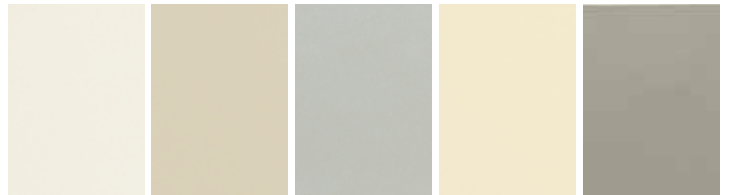

modelli
models

finiture telaio
frame finishings

bruno
brown

biondo
blonde

finiture anta a catalogo
leaf finishings as per catalogue

Abet Print

finitura sei
buccia d'arancio

H.P. laminate
overlays
number six
orange peel
finishing

n. 411

n. 414

n. 478

n. 810

n. 869

colore a scelta
choice of colours

collezione

I Mari

collezione
I Mari

Egeo

finiture telaio
frame finishings

bruno
brown

biondo
blonde

finiture anta
leaf finishings

Abet Print

finitura sei
buccia d'arancio